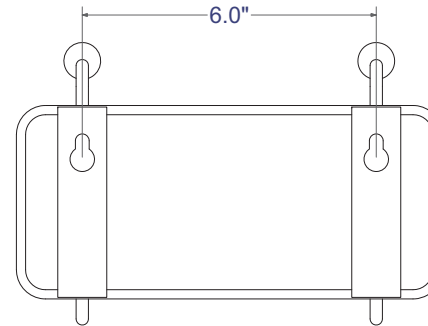

Onyx™ 2 Hook, Coat Hook
Onyx™ Gancho para la ropa con 2 ganchos • Onyx™ Crochet à vêtements avec 2 Crochet

6401

ASSEMBLY INSTRUCTIONS
INSTRUCTIONS DE MONTAGE • INSTRUCCIONES DE ENSAMBLAJE

TOOLS REQUIRED: Phillips Screwdriver

PRODUCT WARRANTY is available online at: www.safcoproducts.com

• **OUTILS REQUIS :** Tournevis à pointe cruciforme
• LA GARANTIE DU PRODUIT est
disponible sur l'Internet : www.safcoproducts.com

• **HERRAMIENTAS REQUERIDAS:** Destornillador Phillips®
• LA GARANTÍA DEL PRODUCTO está
disponible en la Internet: www.safcoproducts.com

PARTS LIST / LISTE DES PIÈCES / LISTA DE PIEZAS

CODE / CODIGO	DESCRIPTION / DESCRIPTION / DESCRIPCIÓN	QTY. / QUANTITÉ / CANTIDAD	PART NO. / N° DE PIECE / NO. DE PIEZA
(A)	Coat hook/ crochet à vêtements / Percha	1	100640101
Hardware Pack / Paquet Matériel / Paquete Material 6401-19NC			
(B)	Screw / Vis / Tornillo	2	100640123
(C)	Wall Anchor / Ancre de mur / Tornillo de montaje	2	100640122

At desired level, drill 3/16" holes in wall at distance shown.

Au niveau désiré, percez 4.7624mm trous dans le mur à la distance indiquée.

En el nivel deseado, perfora 3/16 "agujeros en la pared a la distancia indicada.

L'Assistance téléphonique à la clientèle Safco au **1-800-664-0042**
de 8H00 à 16H30 (Heure centrale) (Opérateurs de langue anglaise)

Línea directa para el cliente de Safco **1-800-664-0042**
de 7:30 AM a 5:00 PM (Hora Central) (Operadores que hablan inglés)

For questions or concerns, please call the **Safco Consumer Hot Line 1-800-664-0042**
available Monday-Friday 7:30 AM to 5:00 PM (Central Time) (English-speaking operators)